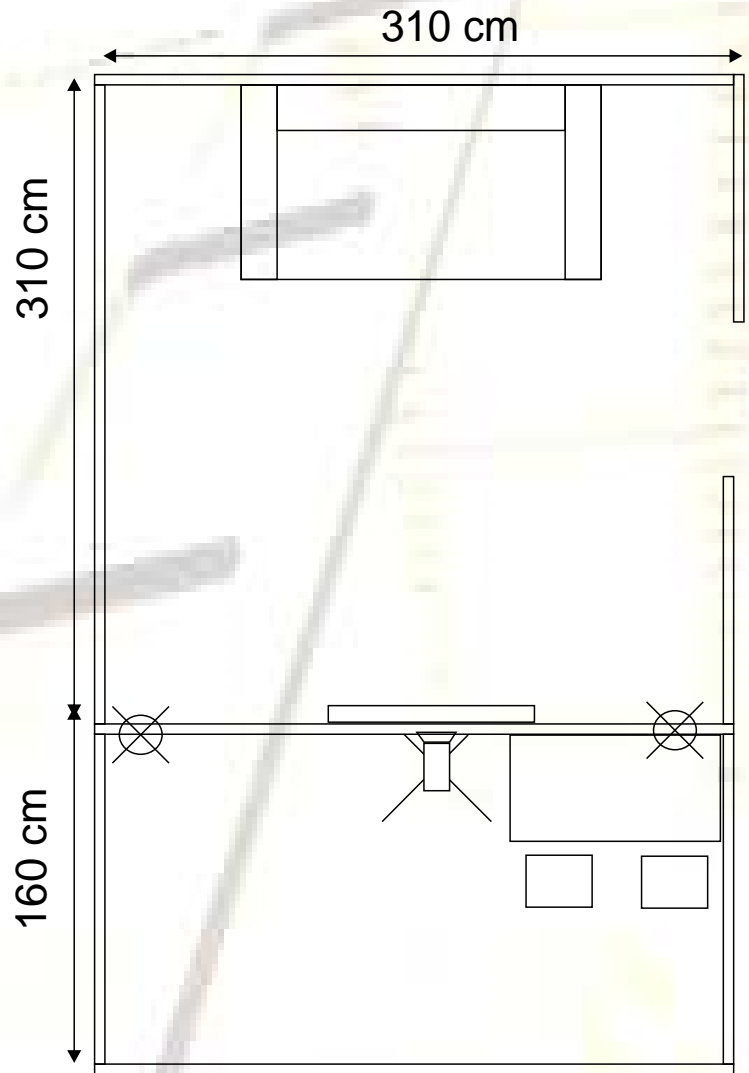

IMPLANTATION

www.cinevent.fr

01 40 85 80 90